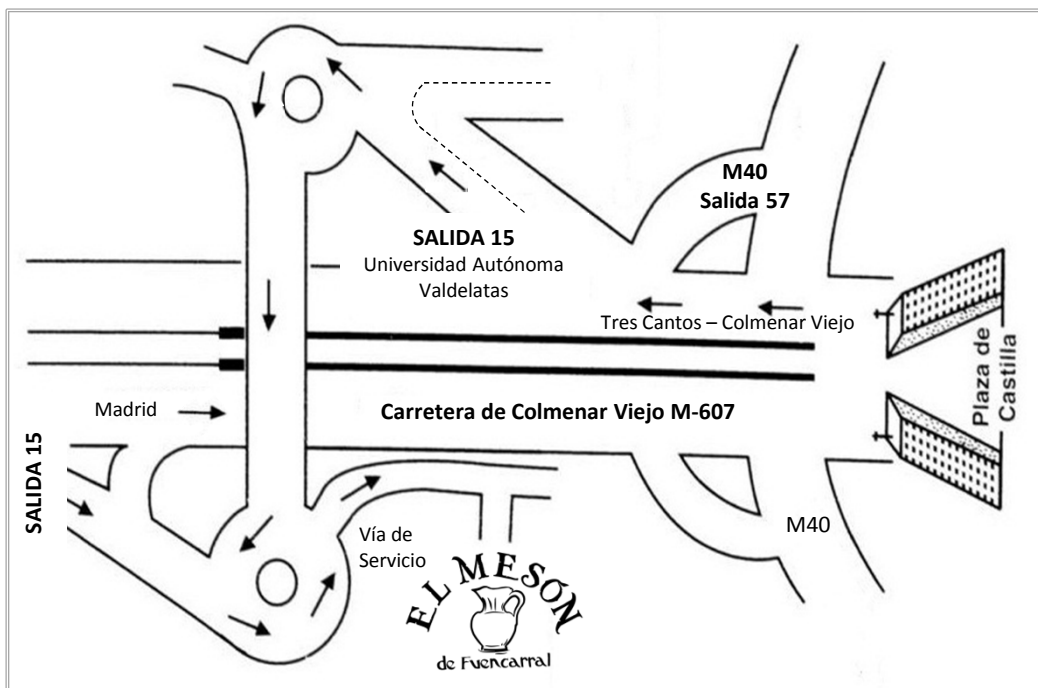

# Plano de Llegada a El Mesón de Fuencarral

## Localización en GPS

- Introducir como punto de Interés : El Mesón de Fuencarral
- o Introducir coordenadas: Latitud: 40° 31' 47,68" (N); Longitud: - 3° 41' 34,89" (O)

## Accesos a Carretera de Colmenar Viejo M-607:

- Desde Plaza de Castilla
- Por la M-30 dirección Burgos, Salida 0A, Tres Cantos- Colmenar Viejo
- Por la M40 Salida 57 Tres Cantos- Colmenar Viejo

- En la Carretera de Colmenar Viejo (M607) **desde Madrid** dirección Colmenar Viejo, tomar la Salida 15, y coger el Carril de la Izquierda.

- En la M607, **desde Colmenar Viejo** dirección Madrid, Tomar la Salida 15 y en la rotonda coger la **1ª Salida de la Derecha** dirección **Vía de Servicio**.